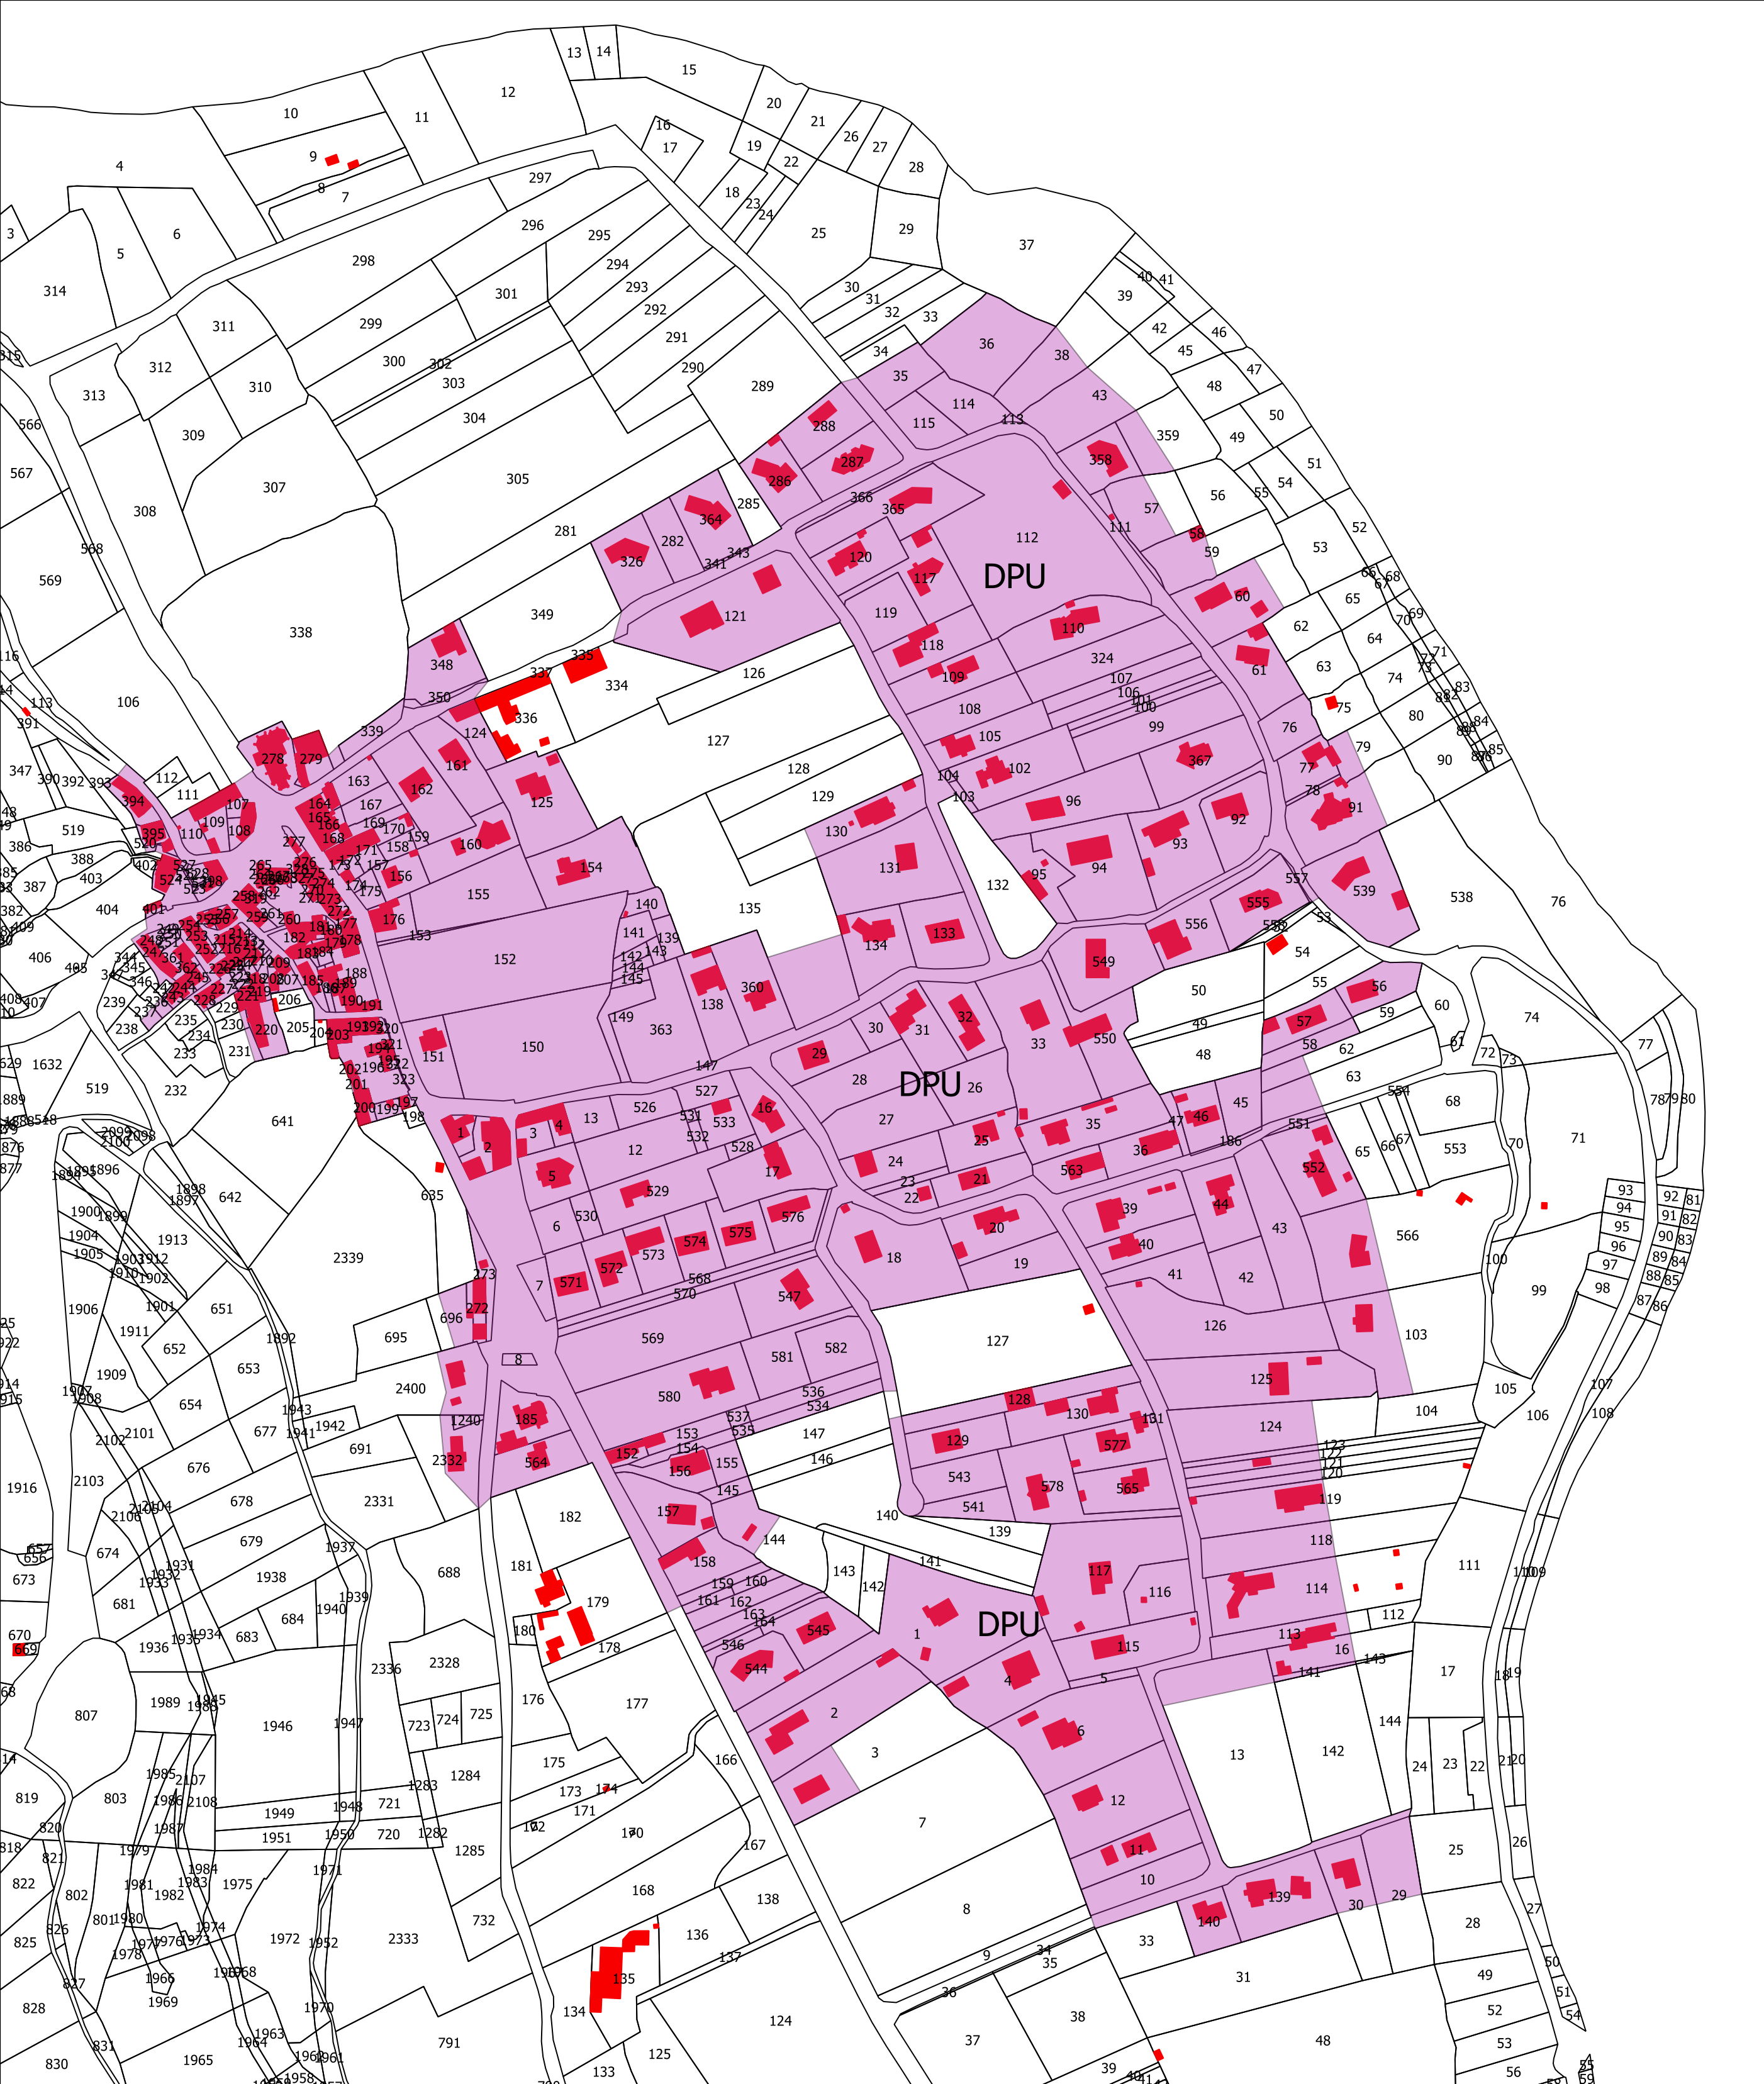

MANDATAIRE DU GROUPEMENT  
CABINET INTERFACES+  
2 CHEMIN DE LA SERRE  
09600 AIGUES VIVES

EQUALISE COMPOSE DE  
ASPHODEL ENVIRONNEMENT  
ORIANE CARBALLIDO - PAYSAGISTE

SEPTEMBRE 2019

0 50 100 m

■ Périmètre soumis au Droit de Préemption Urbain (DPU)