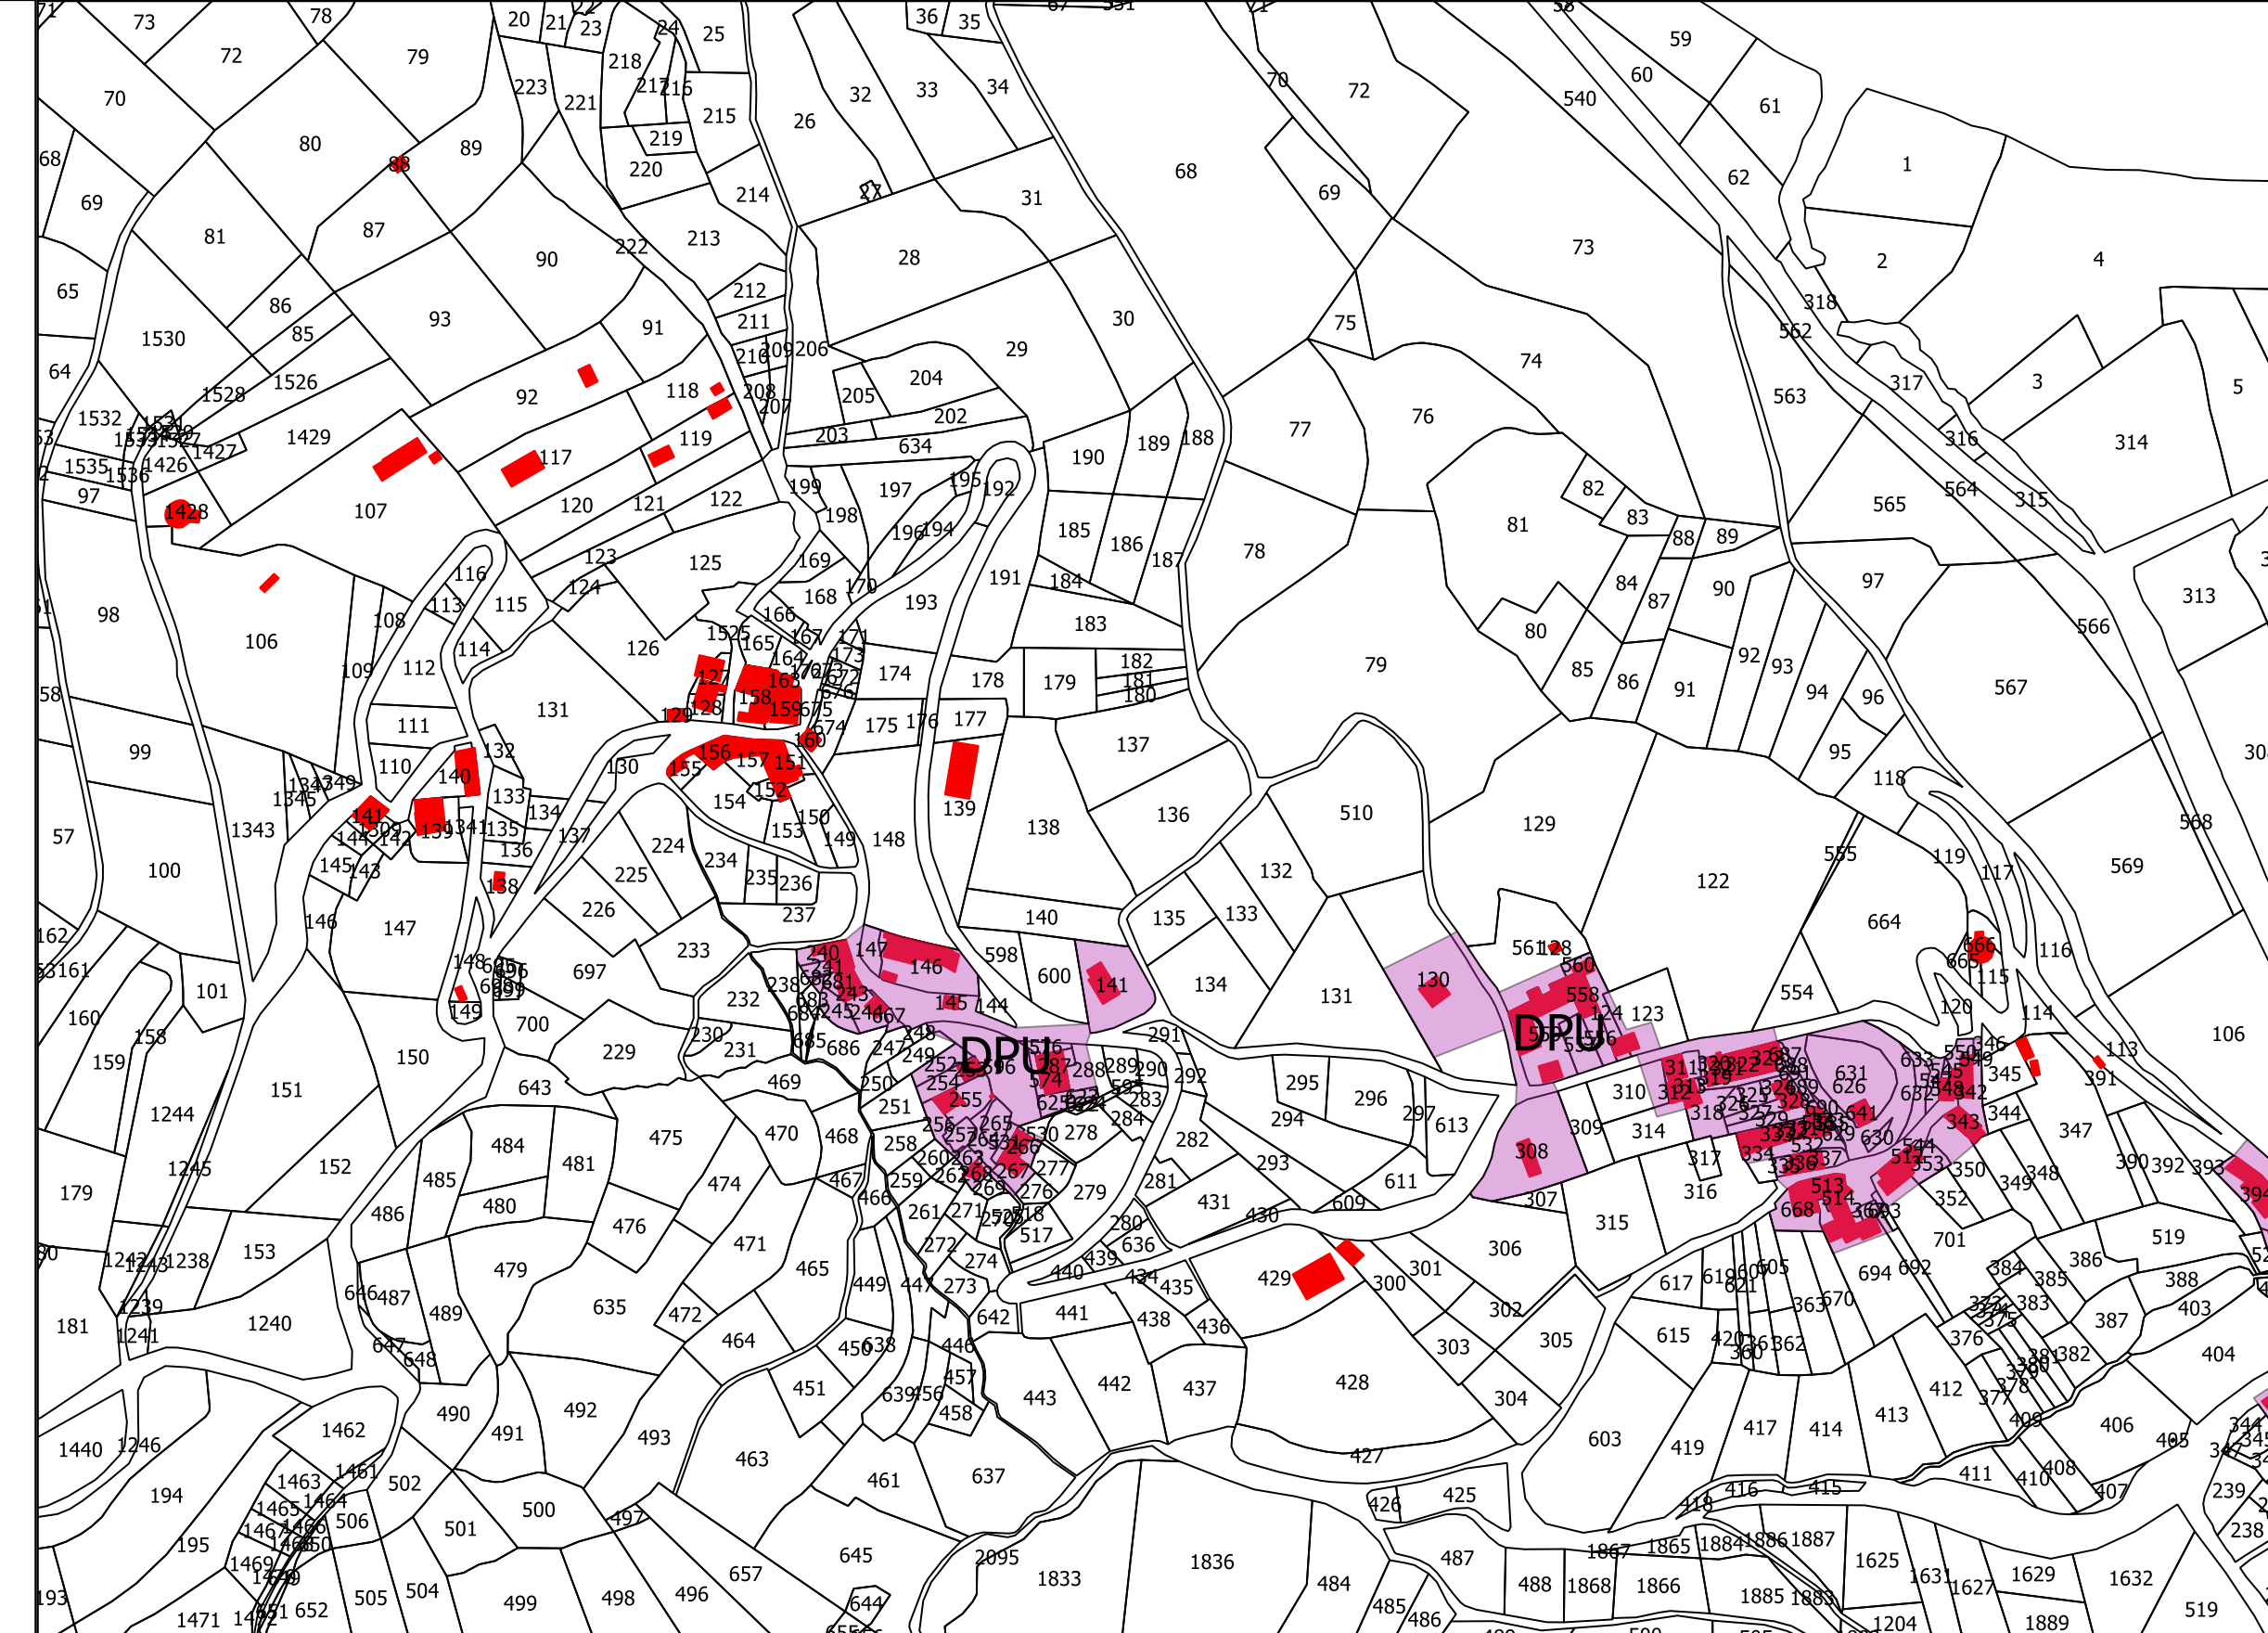

MANDATAIRE DU GROUPEMENT  
CABINET INTERFACES+  
2 CHEMIN DE LA SERRE  
09600 AIGUES VIVES

EQUALISE COMPOSE DE  
ASPHODEL ENVIRONNEMENT  
ORIANE CARBALLIDO - PAYSAGISTE

SEPTEMBRE 2019

0 50 100 m

■ Périmètre soumis au Droit de Préemption Urbain (DPU)